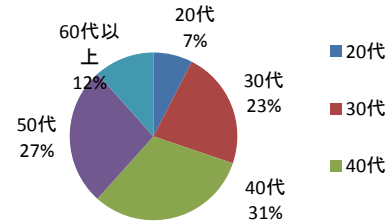

①会場について	集計	%
満足	135	80.8
やや満足	27	16.2
やや不満	5	3.0
不満	0	0.0
合計	167	100.0

会場について

②運営について	集計	%
満足	148	86.5
やや満足	19	11.1
やや不満	4	2.3
不満	0	0.0
合計	171	100.0

運営について

③配布資料・レジユメについて	集計	%
満足	122	74.4
やや満足	33	20.1
やや不満	8	4.9
不満	1	0.6
合計	164	100.0

配布資料・レジユメについて

2014年度 大学行政管理学会 研究集会アンケート

Ⅲその他

性別	集計	%
男	142	83.5
女	28	16.5
合計	170	100.0

性別

年代	集計	%
20代	13	7.6
30代	39	22.7
40代	54	31.4
50代	46	26.7
60代以上	20	11.6
合計	172	100.0

年代

地区	集計	%
北海道	11	6.4
東北	11	6.4
関東	55	32.0
北関東・甲信越	3	1.7
中部・北陸	24	14.0
近畿	45	26.2
中国・四国	12	7.0
九州・沖縄	11	6.4
合計	172	100.0