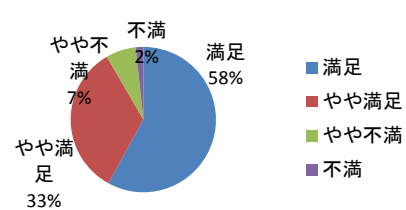

ワークショップ(進行管理)について

⑤研究発表 I について	集計	%
満足	91	59.1
やや満足	42	27.3
やや不満	18	11.7
不満	3	1.9
合計	154	100.0

研究発表 I について

⑤研究発表 I (進行管理)について	集計	%
適切	90	94.7
不適切	5	5.3
合計	95	100.0

研究発表 I (進行管理)について

⑥研究発表 II について	集計	%
満足	78	55.3
やや満足	45	31.9
やや不満	16	11.3
不満	2	1.4
合計	141	100.0

研究発表 II について

2014年度 大学行政管理学会 研究集会アンケート

⑥研究発表Ⅱ(進行管理)について	集計	%
適切	85	97.7
不適切	2	2.3
合計	87	100.0

研究発表Ⅱ(進行管理)について

⑦研究発表Ⅲについて	集計	%
満足	60	44.8
やや満足	50	37.3
やや不満	24	17.9
不満	0	0.0
合計	134	100.0

研究発表Ⅲについて

⑦研究発表Ⅲ(進行管理)について	集計	%
適切	76	92.7
不適切	6	7.3
合計	82	100.0

研究発表Ⅲ(進行管理)について

⑧研究発表Ⅳについて	集計	%
満足	69	58.0
やや満足	40	33.6
やや不満	8	6.7
不満	2	1.7
合計	119	100.0

研究発表Ⅳについて

⑧研究発表Ⅳ(進行管理)について	集計	%
適切	65	97.0
不適切	2	3.0
合計	67	100.0

研究発表Ⅳ(進行管理)について

2014年度 大学行政管理学会 研究集会アンケート

Ⅱ. 研究集会の運営について

①会場について	集計	%
満足	135	80.8
やや満足	27	16.2
やや不満	5	3.0
不満	0	0.0
合計	167	100.0

会場について

②運営について	集計	%
満足	148	86.5
やや満足	19	11.1
やや不満	4	2.3
不満	0	0.0
合計	171	100.0

運営について

③配布資料・レジユメについて	集計	%
満足	122	74.4
やや満足	33	20.1
やや不満	8	4.9
不満	1	0.6
合計	164	100.0