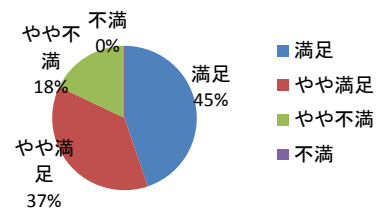

ワークショップ(進行管理)について

⑤研究発表 I について	集計	%
満足	91	59.1
やや満足	42	27.3
やや不満	18	11.7
不満	3	1.9
合計	154	100.0

研究発表 I について

⑤研究発表 I (進行管理)について	集計	%
適切	90	94.7
不適切	5	5.3
合計	95	100.0

研究発表 I (進行管理)について

⑥研究発表 II について	集計	%
満足	78	55.3
やや満足	45	31.9
やや不満	16	11.3
不満	2	1.4
合計	141	100.0

研究発表 II について

2014年度 大学行政管理学会 研究集会アンケート

⑥研究発表Ⅱ(進行管理)について	集計	%
適切	85	97.7
不適切	2	2.3
合計	87	100.0

研究発表Ⅱ(進行管理)について

⑦研究発表Ⅲについて	集計	%
満足	60	44.8
やや満足	50	37.3
やや不満	24	17.9
不満	0	0.0
合計	134	100.0

研究発表Ⅲについて

⑦研究発表Ⅲ(進行管理)について	集計	%
適切	76	92.7
不適切	6	7.3
合計	82	100.0

研究発表Ⅲ(進行管理)について

⑧研究発表Ⅳについて	集計	%
満足	69	58.0
やや満足	40	33.6
やや不満	8	6.7
不満	2	1.7
合計	119	100.0

研究発表Ⅳについて

⑧研究発表Ⅳ(進行管理)について	集計	%
適切	65	97.0
不適切	2	3.0
合計	67	100.0

研究発表Ⅳ(進行管理)について

2014年度 大学行政管理学会 研究集会アンケート

Ⅱ. 研究集会の運営について

①会場について	集計	%
満足	135	80.8
やや満足	27	16.2
やや不満	5	3.0
不満	0	0.0
合計	167	100.0

会場について

②運営について	集計	%
満足	148	86.5
やや満足	19	11.1
やや不満	4	2.3
不満	0	0.0
合計	171	100.0

運営について

③配布資料・レジユメについて	集計	%
満足	122	74.4
やや満足	33	20.1
やや不満	8	4.9
不満	1	0.6
合計	164	100.0