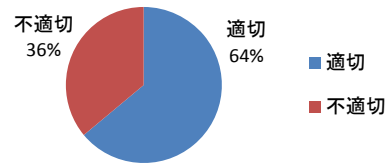

基調講演(佐々木俊三氏)について

②シンポジウムについて	集計	%
満足	76	49.0
やや満足	61	39.4
やや不満	13	8.4
不満	5	3.2
合計	155	100.0

シンポジウムについて

②シンポジウム(進行管理)について	集計	%
適切	55	64.0
不適切	31	36.0
合計	86	100.0

シンポジウム(進行管理)について

③JUAMを語ろうについて	集計	%
満足	18	54.5
やや満足	11	33.3
やや不満	4	12.1
不満	0	0.0
合計	33	100.0

JUAMを語ろうについて

③JUAMを語ろう(進行管理)について	集計	%
適切	12	75.0
不適切	4	25.0
合計	16	100.0

JUAMを語ろう(進行管理)について

2014年度 大学行政管理学会 研究集会アンケート

④ワークショップについて	集計	%
満足	98	66.7
やや満足	39	26.5
やや不満	8	5.4
不満	2	1.4
合計	147	100.0

ワークショップについて

④ワークショップ(進行管理)について	集計	%
適切	91	94.8
不適切	5	5.2
合計	96	100.0