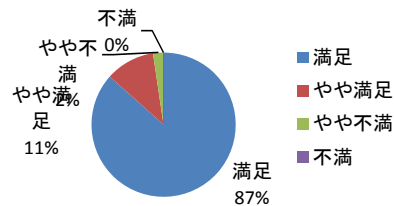

研究発表 II について

2014年度 大学行政管理学会 研究集会アンケート

⑥研究発表Ⅱ(進行管理)について	集計	%
適切	85	97.7
不適切	2	2.3
合計	87	100.0

研究発表Ⅱ(進行管理)について

⑦研究発表Ⅲについて	集計	%
満足	60	44.8
やや満足	50	37.3
やや不満	24	17.9
不満	0	0.0
合計	134	100.0

研究発表Ⅲについて

⑦研究発表Ⅲ(進行管理)について	集計	%
適切	76	92.7
不適切	6	7.3
合計	82	100.0

研究発表Ⅲ(進行管理)について

⑧研究発表Ⅳについて	集計	%
満足	69	58.0
やや満足	40	33.6
やや不満	8	6.7
不満	2	1.7
合計	119	100.0

研究発表Ⅳについて

⑧研究発表Ⅳ(進行管理)について	集計	%
適切	65	97.0
不適切	2	3.0
合計	67	100.0

研究発表Ⅳ(進行管理)について

2014年度 大学行政管理学会 研究集会アンケート

Ⅱ. 研究集会の運営について

①会場について	集計	%
満足	135	80.8
やや満足	27	16.2
やや不満	5	3.0
不満	0	0.0
合計	167	100.0

会場について

②運営について	集計	%
満足	148	86.5
やや満足	19	11.1
やや不満	4	2.3
不満	0	0.0
合計	171	100.0

運営について

③配布資料・レジユメについて	集計	%
満足	122	74.4
やや満足	33	20.1
やや不満	8	4.9
不満	1	0.6
合計	164	100.0