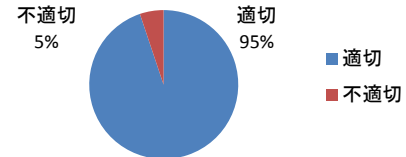

基調講演(佐々木俊三氏)について

②シンポジウムについて	集計	%
満足	76	49.0
やや満足	61	39.4
やや不満	13	8.4
不満	5	3.2
合計	155	100.0

シンポジウムについて

②シンポジウム(進行管理)について	集計	%
適切	55	64.0
不適切	31	36.0
合計	86	100.0

シンポジウム(進行管理)について

③JUAMを語ろうについて	集計	%
満足	18	54.5
やや満足	11	33.3
やや不満	4	12.1
不満	0	0.0
合計	33	100.0

JUAMを語ろうについて

③JUAMを語ろう(進行管理)について	集計	%
適切	12	75.0
不適切	4	25.0
合計	16	100.0

JUAMを語ろう(進行管理)について

2014年度 大学行政管理学会 研究集会アンケート

④ワークショップについて	集計	%
満足	98	66.7
やや満足	39	26.5
やや不満	8	5.4
不満	2	1.4
合計	147	100.0

ワークショップについて

④ワークショップ(進行管理)について	集計	%
適切	91	94.8
不適切	5	5.2
合計	96	100.0

ワークショップ(進行管理)について

⑤研究発表 I について	集計	%
満足	91	59.1
やや満足	42	27.3
やや不満	18	11.7
不満	3	1.9
合計	154	100.0

研究発表 I について

⑤研究発表 I (進行管理)について	集計	%
適切	90	94.7
不適切	5	5.3
合計	95	100.0

研究発表 I (進行管理)について

⑥研究発表 II について	集計	%
満足	78	55.3
やや満足	45	31.9
やや不満	16	11.3
不満	2	1.4
合計	141	100.0