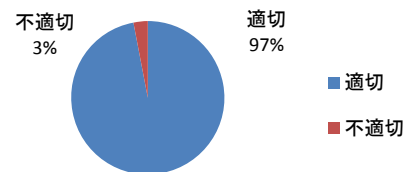

研究発表 II について

2014年度 大学行政管理学会 研究集会アンケート

⑥研究発表Ⅱ(進行管理)について	集計	%
適切	85	97.7
不適切	2	2.3
合計	87	100.0

研究発表Ⅱ(進行管理)について

⑦研究発表Ⅲについて	集計	%
満足	60	44.8
やや満足	50	37.3
やや不満	24	17.9
不満	0	0.0
合計	134	100.0

研究発表Ⅲについて

⑦研究発表Ⅲ(進行管理)について	集計	%
適切	76	92.7
不適切	6	7.3
合計	82	100.0

研究発表Ⅲ(進行管理)について

⑧研究発表Ⅳについて	集計	%
満足	69	58.0
やや満足	40	33.6
やや不満	8	6.7
不満	2	1.7
合計	119	100.0

研究発表Ⅳについて

⑧研究発表Ⅳ(進行管理)について	集計	%
適切	65	97.0
不適切	2	3.0
合計	67	100.0

研究発表Ⅳ(進行管理)について

2014年度 大学行政管理学会 研究集会アンケート

Ⅱ. 研究集会の運営について

①会場について	集計	%
満足	135	80.8
やや満足	27	16.2
やや不満	5	3.0
不満	0	0.0
合計	167	100.0

会場について

②運営について	集計	%
満足	148	86.5
やや満足	19	11.1
やや不満	4	2.3
不満	0	0.0
合計	171	100.0

運営について

③配布資料・レジユメについて	集計	%
満足	122	74.4
やや満足	33	20.1
やや不満	8	4.9
不満	1	0.6
合計	164	100.0