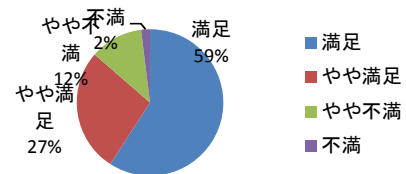

基調講演(佐々木俊三氏)について

②シンポジウムについて	集計	%
満足	76	49.0
やや満足	61	39.4
やや不満	13	8.4
不満	5	3.2
合計	155	100.0

シンポジウムについて

②シンポジウム(進行管理)について	集計	%
適切	55	64.0
不適切	31	36.0
合計	86	100.0

シンポジウム(進行管理)について

③JUAMを語ろうについて	集計	%
満足	18	54.5
やや満足	11	33.3
やや不満	4	12.1
不満	0	0.0
合計	33	100.0

JUAMを語ろうについて

③JUAMを語ろう(進行管理)について	集計	%
適切	12	75.0
不適切	4	25.0
合計	16	100.0

JUAMを語ろう(進行管理)について

2014年度 大学行政管理学会 研究集会アンケート

④ワークショップについて	集計	%
満足	98	66.7
やや満足	39	26.5
やや不満	8	5.4
不満	2	1.4
合計	147	100.0

ワークショップについて

④ワークショップ(進行管理)について	集計	%
適切	91	94.8
不適切	5	5.2
合計	96	100.0

ワークショップ(進行管理)について

⑤研究発表 I について	集計	%
満足	91	59.1
やや満足	42	27.3
やや不満	18	11.7
不満	3	1.9
合計	154	100.0

研究発表 I について

⑤研究発表 I (進行管理)について	集計	%
適切	90	94.7
不適切	5	5.3
合計	95	100.0

研究発表 I (進行管理)について

⑥研究発表 II について	集計	%
満足	78	55.3
やや満足	45	31.9
やや不満	16	11.3
不満	2	1.4
合計	141	100.0