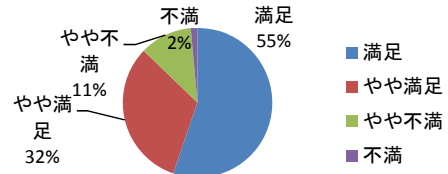

基調講演(佐々木俊三氏)について

②シンポジウムについて	集計	%
満足	76	49.0
やや満足	61	39.4
やや不満	13	8.4
不満	5	3.2
合計	155	100.0

シンポジウムについて

②シンポジウム(進行管理)について	集計	%
適切	55	64.0
不適切	31	36.0
合計	86	100.0

シンポジウム(進行管理)について

③JUAMを語ろうについて	集計	%
満足	18	54.5
やや満足	11	33.3
やや不満	4	12.1
不満	0	0.0
合計	33	100.0

JUAMを語ろうについて

③JUAMを語ろう(進行管理)について	集計	%
適切	12	75.0
不適切	4	25.0
合計	16	100.0

JUAMを語ろう(進行管理)について

2014年度 大学行政管理学会 研究集会アンケート

④ワークショップについて	集計	%
満足	98	66.7
やや満足	39	26.5
やや不満	8	5.4
不満	2	1.4
合計	147	100.0

ワークショップについて

④ワークショップ(進行管理)について	集計	%
適切	91	94.8
不適切	5	5.2
合計	96	100.0

ワークショップ(進行管理)について

⑤研究発表 I について	集計	%
満足	91	59.1
やや満足	42	27.3
やや不満	18	11.7
不満	3	1.9
合計	154	100.0

研究発表 I について

⑤研究発表 I (進行管理)について	集計	%
適切	90	94.7
不適切	5	5.3
合計	95	100.0

研究発表 I (進行管理)について

⑥研究発表 II について	集計	%
満足	78	55.3
やや満足	45	31.9
やや不満	16	11.3
不満	2	1.4
合計	141	100.0

研究発表 II について

2014年度 大学行政管理学会 研究集会アンケート

⑥研究発表Ⅱ(進行管理)について	集計	%
適切	85	97.7
不適切	2	2.3
合計	87	100.0

研究発表Ⅱ(進行管理)について

⑦研究発表Ⅲについて	集計	%
満足	60	44.8
やや満足	50	37.3
やや不満	24	17.9
不満	0	0.0
合計	134	100.0

研究発表Ⅲについて

⑦研究発表Ⅲ(進行管理)について	集計	%
適切	76	92.7
不適切	6	7.3
合計	82	100.0