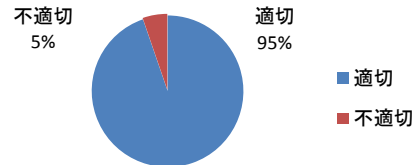

JUAMを語ろうについて

③JUAMを語ろう(進行管理)について	集計	%
適切	12	75.0
不適切	4	25.0
合計	16	100.0

JUAMを語ろう(進行管理)について

2014年度 大学行政管理学会 研究集会アンケート

④ワークショップについて	集計	%
満足	98	66.7
やや満足	39	26.5
やや不満	8	5.4
不満	2	1.4
合計	147	100.0

ワークショップについて

④ワークショップ(進行管理)について	集計	%
適切	91	94.8
不適切	5	5.2
合計	96	100.0

ワークショップ(進行管理)について

⑤研究発表 I について	集計	%
満足	91	59.1
やや満足	42	27.3
やや不満	18	11.7
不満	3	1.9
合計	154	100.0

研究発表 I について

⑤研究発表 I (進行管理)について	集計	%
適切	90	94.7
不適切	5	5.3
合計	95	100.0

研究発表 I (進行管理)について

⑥研究発表 II について	集計	%
満足	78	55.3
やや満足	45	31.9
やや不満	16	11.3
不満	2	1.4
合計	141	100.0

研究発表 II について

2014年度 大学行政管理学会 研究集会アンケート

⑥研究発表Ⅱ(進行管理)について	集計	%
適切	85	97.7
不適切	2	2.3
合計	87	100.0

研究発表Ⅱ(進行管理)について

⑦研究発表Ⅲについて	集計	%
満足	60	44.8
やや満足	50	37.3
やや不満	24	17.9
不満	0	0.0
合計	134	100.0

研究発表Ⅲについて

⑦研究発表Ⅲ(進行管理)について	集計	%
適切	76	92.7
不適切	6	7.3
合計	82	100.0