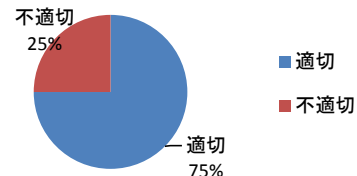

基調講演(佐々木俊三氏)について

②シンポジウムについて	集計	%
満足	76	49.0
やや満足	61	39.4
やや不満	13	8.4
不満	5	3.2
合計	155	100.0

シンポジウムについて

②シンポジウム(進行管理)について	集計	%
適切	55	64.0
不適切	31	36.0
合計	86	100.0

シンポジウム(進行管理)について

③JUAMを語ろうについて	集計	%
満足	18	54.5
やや満足	11	33.3
やや不満	4	12.1
不満	0	0.0
合計	33	100.0

JUAMを語ろうについて

③JUAMを語ろう(進行管理)について	集計	%
適切	12	75.0
不適切	4	25.0
合計	16	100.0

JUAMを語ろう(進行管理)について

2014年度 大学行政管理学会 研究集会アンケート

④ワークショップについて	集計	%
満足	98	66.7
やや満足	39	26.5
やや不満	8	5.4
不満	2	1.4
合計	147	100.0

ワークショップについて

④ワークショップ(進行管理)について	集計	%
適切	91	94.8
不適切	5	5.2
合計	96	100.0