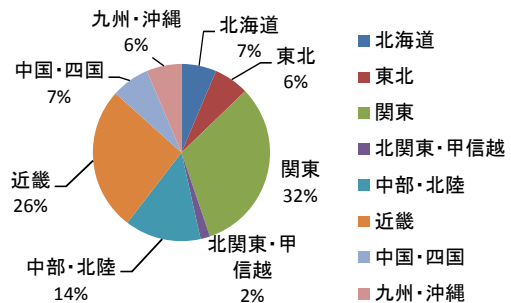

2014年度 大学行政管理学会 研究集会アンケート

Ⅲその他

性別	集計	%
男	142	83.5
女	28	16.5
合計	170	100.0

年代	集計	%
20代	13	7.6
30代	39	22.7
40代	54	31.4
50代	46	26.7
60代以上	20	11.6
合計	172	100.0

地区	集計	%
北海道	11	6.4
東北	11	6.4
関東	55	32.0
北関東・甲信越	3	1.7
中部・北陸	24	14.0
近畿	45	26.2
中国・四国	12	7.0
九州・沖縄	11	6.4
合計	172	100.0

地区

職種	集計	%
教員	6	3.5
職員	157	92.4
その他 ※	7	4.1
合計	170	100.0

職種

※その他の内容

役員	2
企業	1

所属	集計	%
国立	11	6.4
公立	11	6.4
私立	143	83.6
その他 ※	6	3.5
合計	171	100.0

※その他の内容

団体	2
企業	1