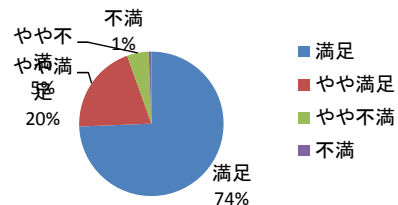

研究発表Ⅲ(進行管理)について

⑧研究発表Ⅳについて	集計	%
満足	69	58.0
やや満足	40	33.6
やや不満	8	6.7
不満	2	1.7
合計	119	100.0

研究発表Ⅳについて

⑧研究発表Ⅳ(進行管理)について	集計	%
適切	65	97.0
不適切	2	3.0
合計	67	100.0

研究発表Ⅳ(進行管理)について

2014年度 大学行政管理学会 研究集会アンケート

Ⅱ. 研究集会の運営について

①会場について	集計	%
満足	135	80.8
やや満足	27	16.2
やや不満	5	3.0
不満	0	0.0
合計	167	100.0

会場について

②運営について	集計	%
満足	148	86.5
やや満足	19	11.1
やや不満	4	2.3
不満	0	0.0
合計	171	100.0

運営について

③配布資料・レジユメについて	集計	%
満足	122	74.4
やや満足	33	20.1
やや不満	8	4.9
不満	1	0.6
合計	164	100.0

配布資料・レジユメについて

2014年度 大学行政管理学会 研究集会アンケート

Ⅲその他

性別	集計	%
男	142	83.5
女	28	16.5
合計	170	100.0

性別

年代	集計	%
20代	13	7.6
30代	39	22.7
40代	54	31.4
50代	46	26.7
60代以上	20	11.6
合計	172	100.0

年代

地区	集計	%
北海道	11	6.4
東北	11	6.4
関東	55	32.0
北関東・甲信越	3	1.7
中部・北陸	24	14.0
近畿	45	26.2
中国・四国	12	7.0
九州・沖縄	11	6.4
合計	172	100.0