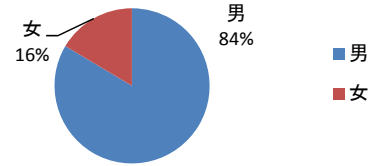

①会場について	集計	%
満足	135	80.8
やや満足	27	16.2
やや不満	5	3.0
不満	0	0.0
合計	167	100.0

会場について

②運営について	集計	%
満足	148	86.5
やや満足	19	11.1
やや不満	4	2.3
不満	0	0.0
合計	171	100.0

運営について

③配布資料・レジユメについて	集計	%
満足	122	74.4
やや満足	33	20.1
やや不満	8	4.9
不満	1	0.6
合計	164	100.0

配布資料・レジユメについて

2014年度 大学行政管理学会 研究集会アンケート

Ⅲその他

性別	集計	%
男	142	83.5
女	28	16.5
合計	170	100.0

性別

年代	集計	%
20代	13	7.6
30代	39	22.7
40代	54	31.4
50代	46	26.7
60代以上	20	11.6
合計	172	100.0

年代

地区	集計	%
北海道	11	6.4
東北	11	6.4
関東	55	32.0
北関東・甲信越	3	1.7
中部・北陸	24	14.0
近畿	45	26.2
中国・四国	12	7.0
九州・沖縄	11	6.4
合計	172	100.0