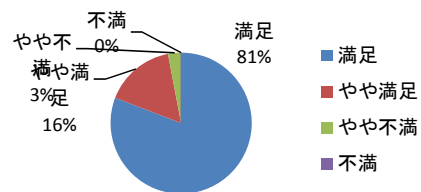

研究発表 II について

2014年度 大学行政管理学会 研究集会アンケート

⑥研究発表Ⅱ(進行管理)について	集計	%
適切	85	97.7
不適切	2	2.3
合計	87	100.0

研究発表Ⅱ(進行管理)について

⑦研究発表Ⅲについて	集計	%
満足	60	44.8
やや満足	50	37.3
やや不満	24	17.9
不満	0	0.0
合計	134	100.0

研究発表Ⅲについて

⑦研究発表Ⅲ(進行管理)について	集計	%
適切	76	92.7
不適切	6	7.3
合計	82	100.0

研究発表Ⅲ(進行管理)について

⑧研究発表Ⅳについて	集計	%
満足	69	58.0
やや満足	40	33.6
やや不満	8	6.7
不満	2	1.7
合計	119	100.0

研究発表Ⅳについて

⑧研究発表Ⅳ(進行管理)について	集計	%
適切	65	97.0
不適切	2	3.0
合計	67	100.0

研究発表Ⅳ(進行管理)について

2014年度 大学行政管理学会 研究集会アンケート

Ⅱ. 研究集会の運営について

①会場について	集計	%
満足	135	80.8
やや満足	27	16.2
やや不満	5	3.0
不満	0	0.0
合計	167	100.0

会場について

②運営について	集計	%
満足	148	86.5
やや満足	19	11.1
やや不満	4	2.3
不満	0	0.0
合計	171	100.0

運営について

③配布資料・レジユメについて	集計	%
満足	122	74.4
やや満足	33	20.1
やや不満	8	4.9
不満	1	0.6
合計	164	100.0