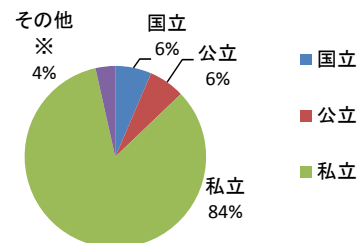

配布資料・レジユメについて

2014年度 大学行政管理学会 研究集会アンケート

Ⅲその他

性別	集計	%
男	142	83.5
女	28	16.5
合計	170	100.0

性別

年代	集計	%
20代	13	7.6
30代	39	22.7
40代	54	31.4
50代	46	26.7
60代以上	20	11.6
合計	172	100.0

年代

地区	集計	%
北海道	11	6.4
東北	11	6.4
関東	55	32.0
北関東・甲信越	3	1.7
中部・北陸	24	14.0
近畿	45	26.2
中国・四国	12	7.0
九州・沖縄	11	6.4
合計	172	100.0

地区

職種	集計	%
教員	6	3.5
職員	157	92.4
その他 ※	7	4.1
合計	170	100.0

職種

※その他の内容

役員	2
企業	1

所属	集計	%
国立	11	6.4
公立	11	6.4
私立	143	83.6
その他 ※	6	3.5
合計	171	100.0

所属

※その他の内容