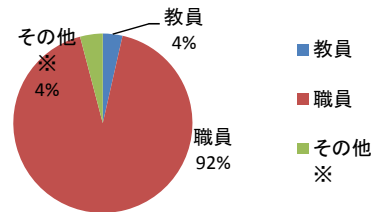

①会場について	集計	%
満足	135	80.8
やや満足	27	16.2
やや不満	5	3.0
不満	0	0.0
合計	167	100.0

会場について

②運営について	集計	%
満足	148	86.5
やや満足	19	11.1
やや不満	4	2.3
不満	0	0.0
合計	171	100.0

運営について

③配布資料・レジユメについて	集計	%
満足	122	74.4
やや満足	33	20.1
やや不満	8	4.9
不満	1	0.6
合計	164	100.0

配布資料・レジユメについて

2014年度 大学行政管理学会 研究集会アンケート

Ⅲその他

性別	集計	%
男	142	83.5
女	28	16.5
合計	170	100.0

性別

年代	集計	%
20代	13	7.6
30代	39	22.7
40代	54	31.4
50代	46	26.7
60代以上	20	11.6
合計	172	100.0

年代

地区	集計	%
北海道	11	6.4
東北	11	6.4
関東	55	32.0
北関東・甲信越	3	1.7
中部・北陸	24	14.0
近畿	45	26.2
中国・四国	12	7.0
九州・沖縄	11	6.4
合計	172	100.0

地区

職種	集計	%
教員	6	3.5
職員	157	92.4
その他 ※	7	4.1
合計	170	100.0

職種

※その他の内容

役員	2
企業	1

所属	集計	%
国立	11	6.4
公立	11	6.4
私立	143	83.6
その他 ※	6	3.5
合計	171	100.0

所属

※その他の内容