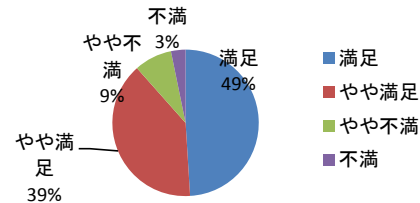

2014年度 大学行政管理学会 第18回研究集会アンケート集計結果

開催日：2014(平成26)年9月6日(土)～9月7日(日)

会場：東北学院大学(土樋キャンパス)

全体テーマ：大学のちから～東北で語り合おう 今、伝えたいこと～

※不参加・無回答については除外しています

I. 研究集会のプログラムについて

①基調講演(佐々木俊三氏)について	集計	%
満足	58	34.7
やや満足	61	36.5
やや不満	40	24.0
不満	8	4.8
合計	167	100.0

基調講演(佐々木俊三氏)について

②シンポジウムについて	集計	%
満足	76	49.0
やや満足	61	39.4
やや不満	13	8.4
不満	5	3.2
合計	155	100.0

シンポジウムについて

②シンポジウム(進行管理)について	集計	%
適切	55	64.0
不適切	31	36.0
合計	86	100.0

シンポジウム(進行管理)について

③JUAMを語ろうについて	集計	%
満足	18	54.5
やや満足	11	33.3
やや不満	4	12.1
不満	0	0.0
合計	33	100.0

JUAMを語ろうについて

③JUAMを語ろう(進行管理)について	集計	%
適切	12	75.0
不適切	4	25.0
合計	16	100.0

JUAMを語ろう(進行管理)について

2014年度 大学行政管理学会 研究集会アンケート

④ワークショップについて	集計	%
満足	98	66.7
やや満足	39	26.5
やや不満	8	5.4
不満	2	1.4
合計	147	100.0

ワークショップについて

④ワークショップ(進行管理)について	集計	%
適切	91	94.8
不適切	5	5.2
合計	96	100.0