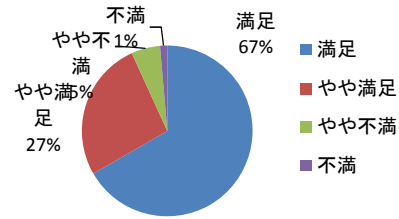

基調講演(佐々木俊三氏)について

②シンポジウムについて	集計	%
満足	76	49.0
やや満足	61	39.4
やや不満	13	8.4
不満	5	3.2
合計	155	100.0

シンポジウムについて

②シンポジウム(進行管理)について	集計	%
適切	55	64.0
不適切	31	36.0
合計	86	100.0

シンポジウム(進行管理)について

③JUAMを語ろうについて	集計	%
満足	18	54.5
やや満足	11	33.3
やや不満	4	12.1
不満	0	0.0
合計	33	100.0

JUAMを語ろうについて

③JUAMを語ろう(進行管理)について	集計	%
適切	12	75.0
不適切	4	25.0
合計	16	100.0

JUAMを語ろう(進行管理)について

2014年度 大学行政管理学会 研究集会アンケート

④ワークショップについて	集計	%
満足	98	66.7
やや満足	39	26.5
やや不満	8	5.4
不満	2	1.4
合計	147	100.0

ワークショップについて

④ワークショップ(進行管理)について	集計	%
適切	91	94.8
不適切	5	5.2
合計	96	100.0

ワークショップ(進行管理)について

⑤研究発表 I について	集計	%
満足	91	59.1
やや満足	42	27.3
やや不満	18	11.7
不満	3	1.9
合計	154	100.0

研究発表 I について

⑤研究発表 I (進行管理)について	集計	%
適切	90	94.7
不適切	5	5.3
合計	95	100.0

研究発表 I (進行管理)について

⑥研究発表 II について	集計	%
満足	78	55.3
やや満足	45	31.9
やや不満	16	11.3
不満	2	1.4
合計	141	100.0