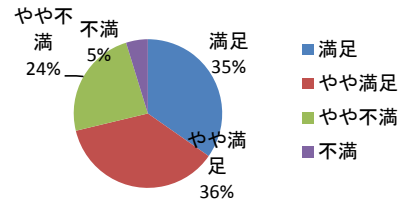

2014年度 大学行政管理学会 第18回研究集会アンケート集計結果

開催日：2014(平成26)年9月6日(土)～9月7日(日)

会場：東北学院大学(土樋キャンパス)

全体テーマ：大学のちから～東北で語り合おう 今、伝えたいこと～

※不参加・無回答については除外しています

I. 研究集会のプログラムについて

①基調講演(佐々木俊三氏)について	集計	%
満足	58	34.7
やや満足	61	36.5
やや不満	40	24.0
不満	8	4.8
合計	167	100.0

基調講演(佐々木俊三氏)について

②シンポジウムについて	集計	%
満足	76	49.0
やや満足	61	39.4
やや不満	13	8.4
不満	5	3.2
合計	155	100.0

シンポジウムについて

②シンポジウム(進行管理)について	集計	%
適切	55	64.0
不適切	31	36.0
合計	86	100.0

シンポジウム(進行管理)について

③JUAMを語ろうについて	集計	%
満足	18	54.5
やや満足	11	33.3
やや不満	4	12.1
不満	0	0.0
合計	33	100.0

JUAMを語ろうについて

③JUAMを語ろう(進行管理)について	集計	%
適切	12	75.0
不適切	4	25.0
合計	16	100.0

JUAMを語ろう(進行管理)について

2014年度 大学行政管理学会 研究集会アンケート

④ワークショップについて	集計	%
満足	98	66.7
やや満足	39	26.5
やや不満	8	5.4
不満	2	1.4
合計	147	100.0

ワークショップについて

④ワークショップ(進行管理)について	集計	%
適切	91	94.8
不適切	5	5.2
合計	96	100.0