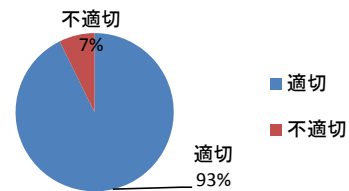

ワークショップ(進行管理)について

⑤研究発表 I について	集計	%
満足	91	59.1
やや満足	42	27.3
やや不満	18	11.7
不満	3	1.9
合計	154	100.0

研究発表 I について

⑤研究発表 I (進行管理)について	集計	%
適切	90	94.7
不適切	5	5.3
合計	95	100.0

研究発表 I (進行管理)について

⑥研究発表 II について	集計	%
満足	78	55.3
やや満足	45	31.9
やや不満	16	11.3
不満	2	1.4
合計	141	100.0

研究発表 II について

2014年度 大学行政管理学会 研究集会アンケート

⑥研究発表Ⅱ(進行管理)について	集計	%
適切	85	97.7
不適切	2	2.3
合計	87	100.0

研究発表Ⅱ(進行管理)について

⑦研究発表Ⅲについて	集計	%
満足	60	44.8
やや満足	50	37.3
やや不満	24	17.9
不満	0	0.0
合計	134	100.0

研究発表Ⅲについて

⑦研究発表Ⅲ(進行管理)について	集計	%
適切	76	92.7
不適切	6	7.3
合計	82	100.0

研究発表Ⅲ(進行管理)について

⑧研究発表Ⅳについて	集計	%
満足	69	58.0
やや満足	40	33.6
やや不満	8	6.7
不満	2	1.7
合計	119	100.0

研究発表Ⅳについて

⑧研究発表Ⅳ(進行管理)について	集計	%
適切	65	97.0
不適切	2	3.0
合計	67	100.0

研究発表Ⅳ(進行管理)について

2014年度 大学行政管理学会 研究集会アンケート

Ⅱ. 研究集会の運営について

①会場について	集計	%
満足	135	80.8
やや満足	27	16.2
やや不満	5	3.0
不満	0	0.0
合計	167	100.0

会場について

②運営について	集計	%
満足	148	86.5
やや満足	19	11.1
やや不満	4	2.3
不満	0	0.0
合計	171	100.0

運営について

③配布資料・レジユメについて	集計	%
満足	122	74.4
やや満足	33	20.1
やや不満	8	4.9
不満	1	0.6
合計	164	100.0