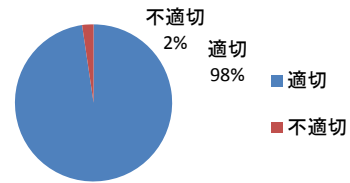

基調講演(佐々木俊三氏)について

②シンポジウムについて	集計	%
満足	76	49.0
やや満足	61	39.4
やや不満	13	8.4
不満	5	3.2
合計	155	100.0

シンポジウムについて

②シンポジウム(進行管理)について	集計	%
適切	55	64.0
不適切	31	36.0
合計	86	100.0

シンポジウム(進行管理)について

③JUAMを語ろうについて	集計	%
満足	18	54.5
やや満足	11	33.3
やや不満	4	12.1
不満	0	0.0
合計	33	100.0

JUAMを語ろうについて

③JUAMを語ろう(進行管理)について	集計	%
適切	12	75.0
不適切	4	25.0
合計	16	100.0

JUAMを語ろう(進行管理)について

2014年度 大学行政管理学会 研究集会アンケート

④ワークショップについて	集計	%
満足	98	66.7
やや満足	39	26.5
やや不満	8	5.4
不満	2	1.4
合計	147	100.0

ワークショップについて

④ワークショップ(進行管理)について	集計	%
適切	91	94.8
不適切	5	5.2
合計	96	100.0

ワークショップ(進行管理)について

⑤研究発表 I について	集計	%
満足	91	59.1
やや満足	42	27.3
やや不満	18	11.7
不満	3	1.9
合計	154	100.0

研究発表 I について

⑤研究発表 I (進行管理)について	集計	%
適切	90	94.7
不適切	5	5.3
合計	95	100.0

研究発表 I (進行管理)について

⑥研究発表 II について	集計	%
満足	78	55.3
やや満足	45	31.9
やや不満	16	11.3
不満	2	1.4
合計	141	100.0

研究発表 II について

2014年度 大学行政管理学会 研究集会アンケート

⑥研究発表Ⅱ(進行管理)について	集計	%
適切	85	97.7
不適切	2	2.3
合計	87	100.0

研究発表Ⅱ(進行管理)について

⑦研究発表Ⅲについて	集計	%
満足	60	44.8
やや満足	50	37.3
やや不満	24	17.9
不満	0	0.0
合計	134	100.0

研究発表Ⅲについて

⑦研究発表Ⅲ(進行管理)について	集計	%
適切	76	92.7
不適切	6	7.3
合計	82	100.0