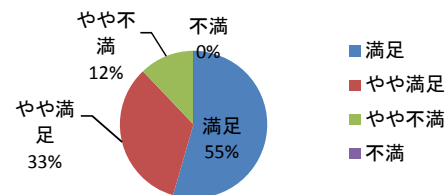

2014年度 大学行政管理学会 第18回研究集会アンケート集計結果

開催日：2014(平成26)年9月6日(土)～9月7日(日)

会場：東北学院大学(土樋キャンパス)

全体テーマ：大学のちから～東北で語り合おう 今、伝えたいこと～

※不参加・無回答については除外しています

I. 研究集会のプログラムについて

①基調講演(佐々木俊三氏)について	集計	%
満足	58	34.7
やや満足	61	36.5
やや不満	40	24.0
不満	8	4.8
合計	167	100.0

基調講演(佐々木俊三氏)について

②シンポジウムについて	集計	%
満足	76	49.0
やや満足	61	39.4
やや不満	13	8.4
不満	5	3.2
合計	155	100.0

シンポジウムについて

②シンポジウム(進行管理)について	集計	%
適切	55	64.0
不適切	31	36.0
合計	86	100.0

シンポジウム(進行管理)について

③JUAMを語ろうについて	集計	%
満足	18	54.5
やや満足	11	33.3
やや不満	4	12.1
不満	0	0.0
合計	33	100.0

JUAMを語ろうについて

③JUAMを語ろう(進行管理)について	集計	%
適切	12	75.0
不適切	4	25.0
合計	16	100.0

JUAMを語ろう(進行管理)について

2014年度 大学行政管理学会 研究集会アンケート

④ワークショップについて	集計	%
満足	98	66.7
やや満足	39	26.5
やや不満	8	5.4
不満	2	1.4
合計	147	100.0

ワークショップについて

④ワークショップ(進行管理)について	集計	%
適切	91	94.8
不適切	5	5.2
合計	96	100.0